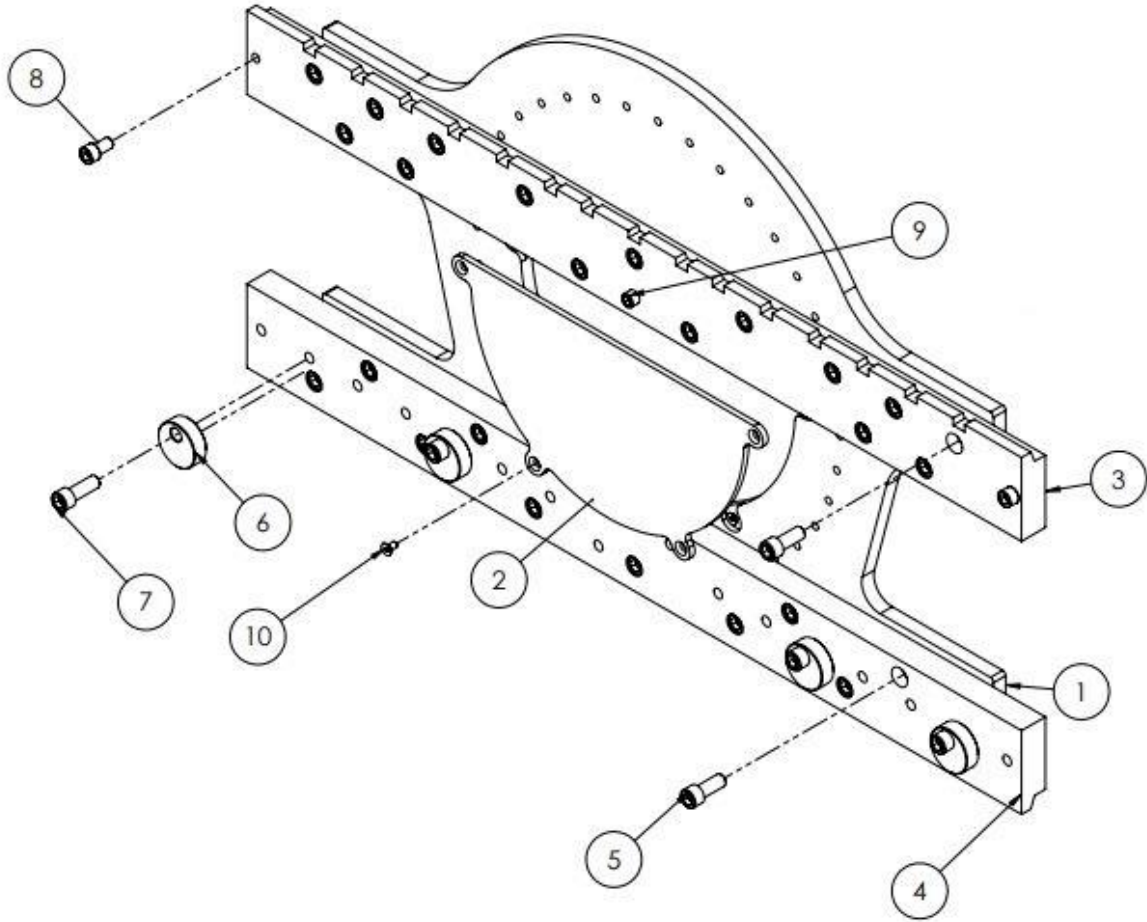

Gearbox & Valve Group

REF.	PART NO	DESCRIPTION	QTY.
1	SNZ101-101	93.5x210x298	1
2	SNZ101-102	Ø100,50x134	1
3	MK10070-1300	100x70x13	1
4	6213		1
5	SNZ101-107	18x32,80x11,30	1
6	SNZ201-103	Ø173x34	1
7	6013		1
8	SGD065-250	Ø65x2.5	1
9	SNZ101-108	Ø200x31,50	1
10	OR17500-0300	175x3	1
11	SNZ201-104	Ø64,30x200	1
12	33108	Ø40xØ75x26	2
13	SNZ101-105	90x117,63x24	1
14	HYDPR100D	Parker 100w Düz Mil	1
15	SNZ101-106	90x127x23	1
16	1470-01-MYK0B	65x80x95	1
17	HSPG18	1/8"	6
18	NIG38M18	3/8" x M18	2
19	OBECG12-101	1/2" Bağlantı Civatası	2
20	SPG12	1/2"	4
21	CO-11A-3020N	Kilit	2
22	CHSM10025-F6T0	1.5 Diş - 12.9 - Tam Diş - Siyah	4
23	CHSM08030-E6T0	1.25 Diş - 12.9 - Tam Diş - Siyah	4
24	PL8-3	Beyaz Galvaniz	4
25	CHSM12025-G6T0	1.75 Diş - 12.9 - Tam Diş - Siyah	6
26	CBBM10020-F6T3	1.5 Diş - 12.9 - Tam Diş - B. Galvaniz	1
27	GDPG18A00	Basınc Alma Grasörlüğü 1/8"	1
28	HSPG14	1/4" Kör Tapa	1

Mounting Group

REF	PART NO	DESCRIPTION	QTY.
1	RBGC301-101	20x778x810	1
2	CHSM12040-G6T0	Capsrew, M12x40	2
3	RBGC201-111	88x88x75, CENTER SPACER	1
4	HK308	31,50x73,50x116, LOWER HOOK	2
5	HK303	120x120x125, UPPER HOOK	1
6	HK304	120x120x125, UPPER HOOK	1
7	HK305	SPACER	2
8	CHSM16045-H6T0	Capsrew, M16x45	12
9	PL16-3	WASHER, M16	4
10	SFNM16-H33	NUT, M16	4
11	CHXM16150-H5Y0	Capsrew, M16x150	4

Fork Board Group

REF	PART NO	DESCRIPTION	QTY.
1	RBGC301-107	20x744x1100	1
2	RBGC301-113	8x250x510	1
3	RBGC301-108	39x119x1270, UPPER BAR	1
4	RBGC301-109	39x119x1270, LOWER BAR	1
5	CHSM16040-H6T0	Capscrew, M16x40	26
6	RBGC201-110	20x60x60	4
7	CHSM16045-H6T0	Capscrew, M16x45	4
8	CHSM14025-H6T0	Capscrew, M14x25	2
9	CHSM12025-G6T0	Capscrew, M12x25	1
10	CHCM08015-E5T0	Capscrew, M8x15	4