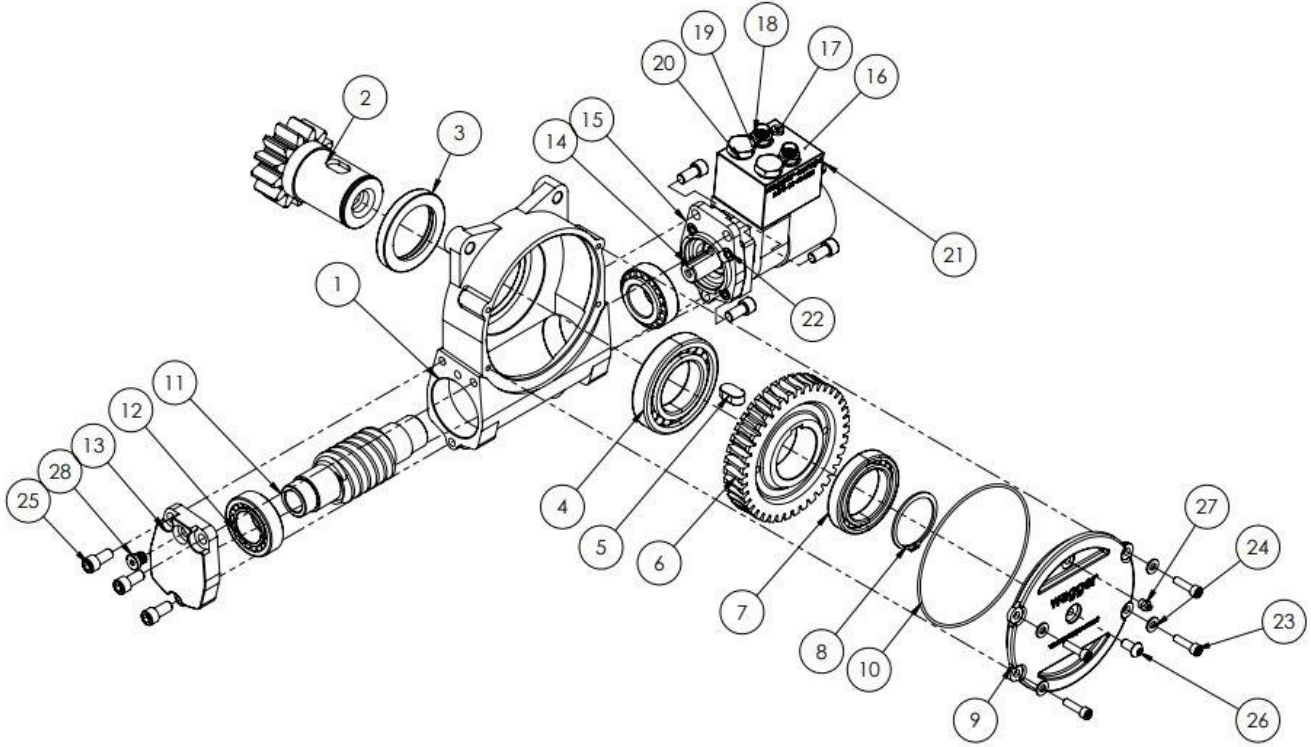

Phone: +90 322 428 08 58

Internet: www.wagger.com.tr

Rotator Frame Group

REF	PART NO	DESCRIPTION	QTY.
1	RBGC301-010		1
2	SRC0716-001		1
3	RBGC301-107	20x744x1100	1
4	RBGC301-113	8x250x510	1
5	OBECG12-101	Special Bolt	1
6	CHSM12040-G6T0	Capscrew, M12	4
7	HSPG34		1
8	CHXM12060-G5T0	Capscrew, M12	1
9	PL12-3		1
10	CHSM12045-G6T0	Capscrew, M12	1
11	DMG18G18		1
12	HK12	Ø12	1
13	YBR12-102	Ø5xØ12x120	1
14	GRM6A00	M6 Düz	1
15	CHSM06015-D6T0	Capscrew, M6	1

Gearbox & Valve Group

REF.	PART NO	DESCRIPTION	QTY.
1	SNZ101-101	93.5x210x298	1
2	SNZ101-102	Ø100,50x134	1
3	MK10070-1300	100x70x13	1
4	6213		1
5	SNZ101-107	18x32,80x11,30	1
6	SNZ201-103	Ø173x34	1
7	6013		1
8	SGD065-250	Ø65x2.5	1
9	SNZ101-108	Ø200x31,50	1
10	OR17500-0300	175x3	1
11	SNZ201-104	Ø64,30x200	1
12	33108	Ø40xØ75x26	2
13	SNZ101-105	90x117,63x24	1
14	HYDPR100D	Parker 100w Düz Mil	1
15	SNZ101-106	90x127x23	1
16	1470-01-MYK0B	65x80x95	1
17	HSPG18	1/8"	6
18	NIG38M18	3/8" x M18	2
19	OBECG12-101	1/2" Bağlantı Civatası	2
20	SPG12	1/2"	4
21	CO-11A-3020N	Kilit	2
22	CHSM10025-F6T0	1.5 Diş - 12.9 - Tam Diş - Siyah	4
23	CHSM08030-E6T0	1.25 Diş - 12.9 - Tam Diş - Siyah	4
24	PL8-3	Beyaz Galvaniz	4
25	CHSM12025-G6T0	1.75 Diş - 12.9 - Tam Diş - Siyah	6
26	CBBM10020-F6T3	1.5 Diş - 12.9 - Tam Diş - B. Galvaniz	1
27	GDPG18A00	Basınc Alma Grasörlüğü 1/8"	1
28	HSPG14	1/4" Kör Tapa	1

Mounting Group

REF	PART NO	DESCRIPTION	QTY.
1	RBGC301-101	20x778x810	1
2	CHSM12040-G6T0	Capsrew, M12x40	2
3	RBGC201-111	88x88x75, CENTER SPACER	1
4	HK308	31,50x73,50x116, LOWER HOOK	2
5	HK303	120x120x125, UPPER HOOK	1
6	HK304	120x120x125, UPPER HOOK	1
7	HK305	SPACER	2
8	CHSM16045-H6T0	Capsrew, M16x45	12
9	PL16-3	WASHER, M16	4
10	SFNM16-H33	NUT, M16	4
11	CHXM16150-H5Y0	Capsrew, M16x150	4